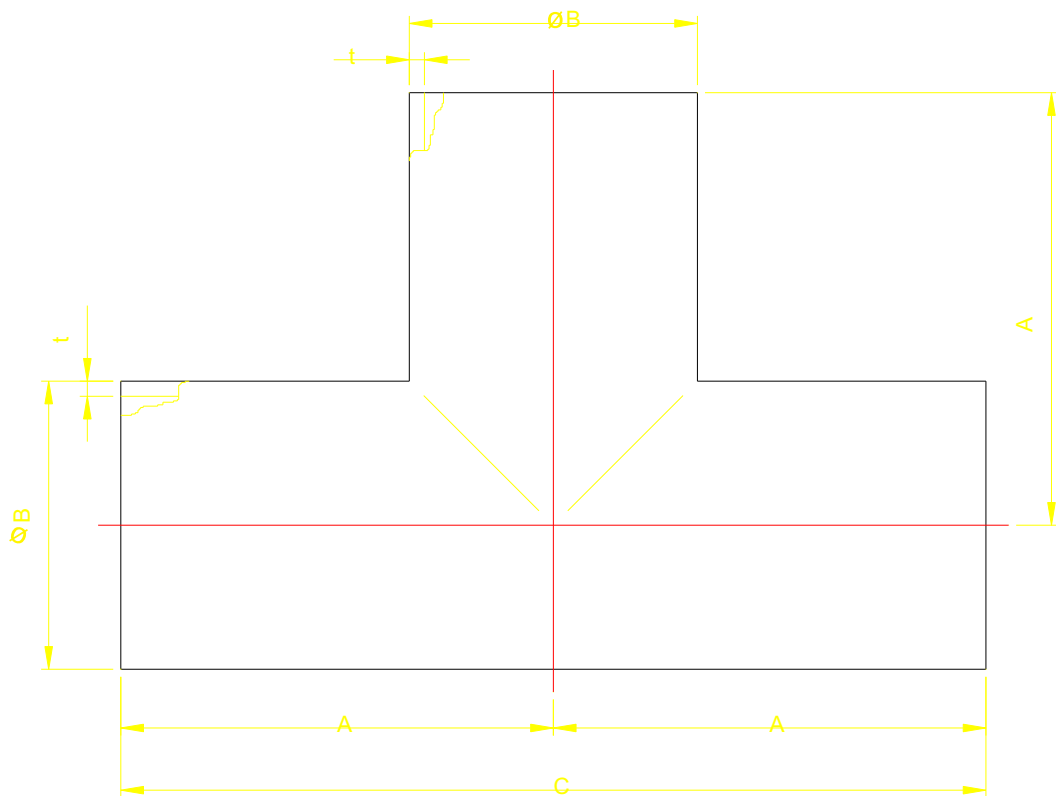

Gillson Enterprise Co.,Ltd

Tees

Vacuum Fitting GEVF005

Model No	Material	A	Ø B	C	t
GEVF-TA-19	SUS304,316L	34.5	19.05	69	1.65
GEVF-TA-25	SUS304,316L	47.6	25.4	95.2	1.65
GEVF-TA-38	SUS304,316L	57.2	38.1	114.4	1.65
GEVF-TA-50	SUS304,316L	76.2	50.8	152.4	1.65
GEVF-TA-63	SUS304,316L	76.2	63.5	152.4	1.65
GEVF-TA-76	SUS304,316L	82.5	76.2	165	1.65
GEVF-TA-101	SUS304,316L	98.4	101.6	196.8	2.11
GEVF-TA-152	SUS304,316L	127	152.4	254	2.8